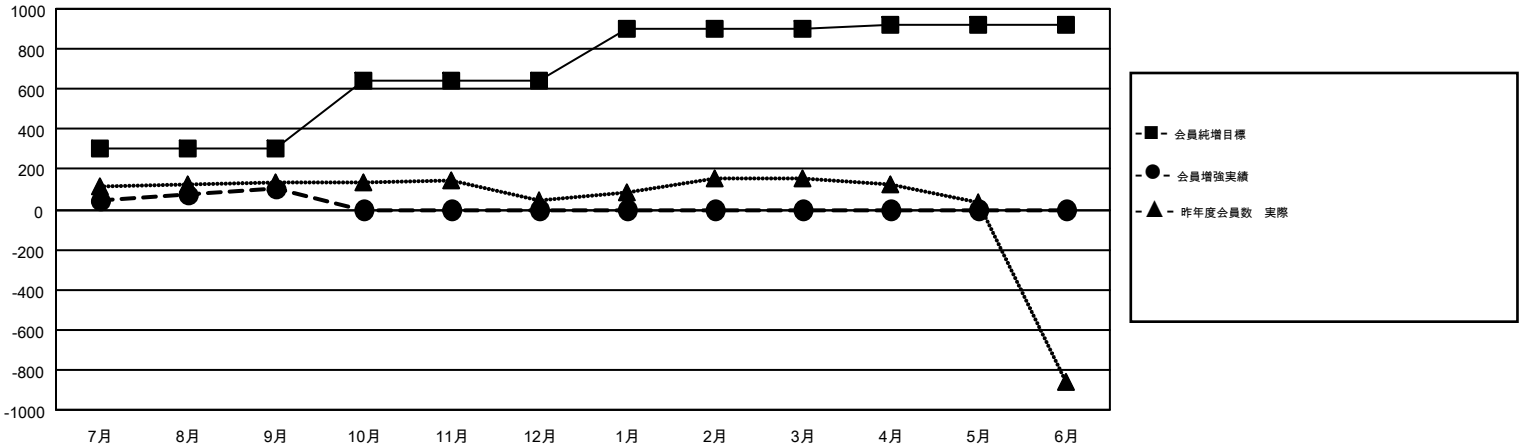

GMT MONTHLY MEMBERSHIP PROGRESS REPORT

Results as of: 9/30/2017

Multiple District 333

LOCATION: JAPAN

GMT: MASAYOSHI MARUYAMA, YASUHISA NAKAMURA

GMT会則地域 5

クラブ				名			
結果: 2017-2018				結果: 2017-2018			
四半期	新クラブ目標	新クラブ	解散クラブ	四半期	会員純増目標	会員増強実績	退会者(転籍を含む)実際
7月/8月/9月	3	0	1	7月/8月/9月	305	385	279
10月/11月/12月	1	0	0	10月/11月/12月	340	0	0
1月/2月/3月	2	0	0	1月/2月/3月	260	0	0
4月/5月/6月	0	0	0	4月/5月/6月	15	0	0

新クラブ目標及び実績累計

会員目標及び実績累計

解散クラブ: 1	173 CLUBS OF 388 一名以上の新会員を登録	男女別 男性 10,968 (72.55%) 女性 4,150 (27.45%)
退会者 物故会員 19 クラブ解散 0 その他 260 合計 279	会員累計データを見るには、ここをクリック	世帯主/家族会員合計 6,665 国際会費半額の家族会員 3,853