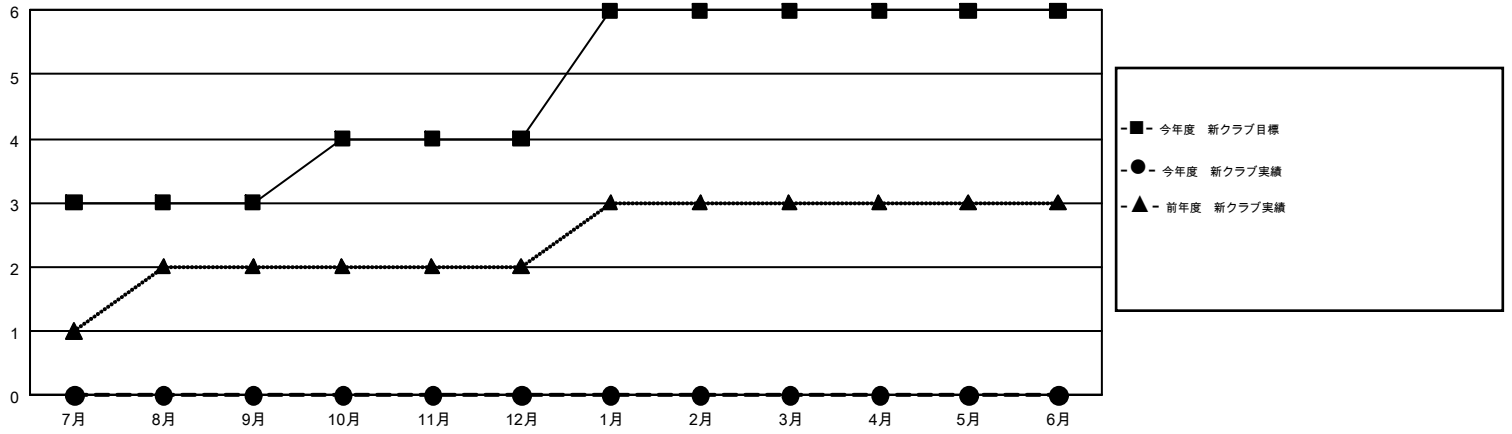

GMT MONTHLY MEMBERSHIP PROGRESS REPORT

Results as of: 9/30/2017

Multiple District 333

LOCATION: JAPAN

GMT: MASAYOSHI MARUYAMA, YASUHISA NAKAMURA

GMT会則地域 5

クラブ				名			
結果: 2017-2018				結果: 2017-2018			
四半期	新クラブ目標	新クラブ	解散クラブ	四半期	会員純増目標	会員増強実績	退会者(転籍を含む)実際
7月/8月/9月	3	0	1	7月/8月/9月	305	385	279
10月/11月/12月	1	0	0	10月/11月/12月	340	0	0
1月/2月/3月	2	0	0	1月/2月/3月	260	0	0
4月/5月/6月	0	0	0	4月/5月/6月	15	0	0

新クラブ目標及び実績累計

会員目標及び実績累計

解散クラブ: 1	173 CLUBS OF 388 一名以上の新会員を登録	男女別 男性 10,968 (72.55%) 女性 4,150 (27.45%)
退会者 物故会員 19 クラブ解散 0 その他 260 合計 279	会員累計データを見るには、ここをクリック	世帯主/家族会員合計 6,665 国際会費半額の家族会員 3,853